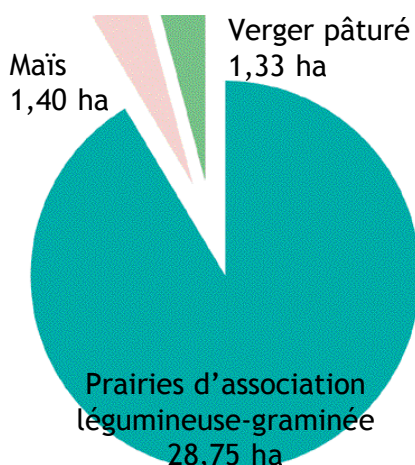

# De l'herbe tout simplement

## Assolement

- Totalité du parcellaire accessible soit 82 ares d'herbe / vache
- Pas d'azote minéral

## Rotation

« Les terres groupées permettent le maximum de pâturage. »

Pierre-Yves