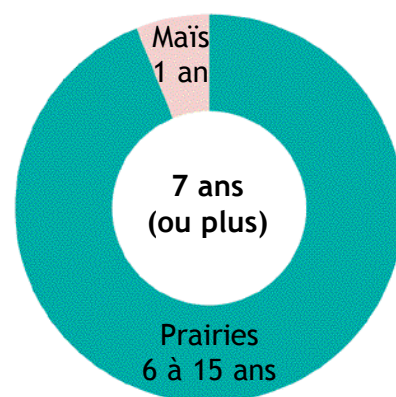

## Assolement

- Totalité du parcellaire accessible soit 82 ares d'herbe / vache
- Pas d'azote minéral

## Rotation

« Les terres groupées permettent le maximum de pâturage. »

Pierre-Yves